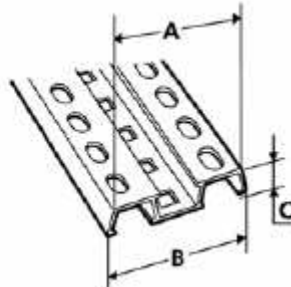

Description

Profilé perforé en PVC

Finition

Gris RAL 7030

Détails :

Barres de 2 m de long

CODE	A (mm)	B (mm)	C (mm)
PVC TELEX	70.5	80	20

Généralités : Voir annexe données techniques chemin de câbles PVC